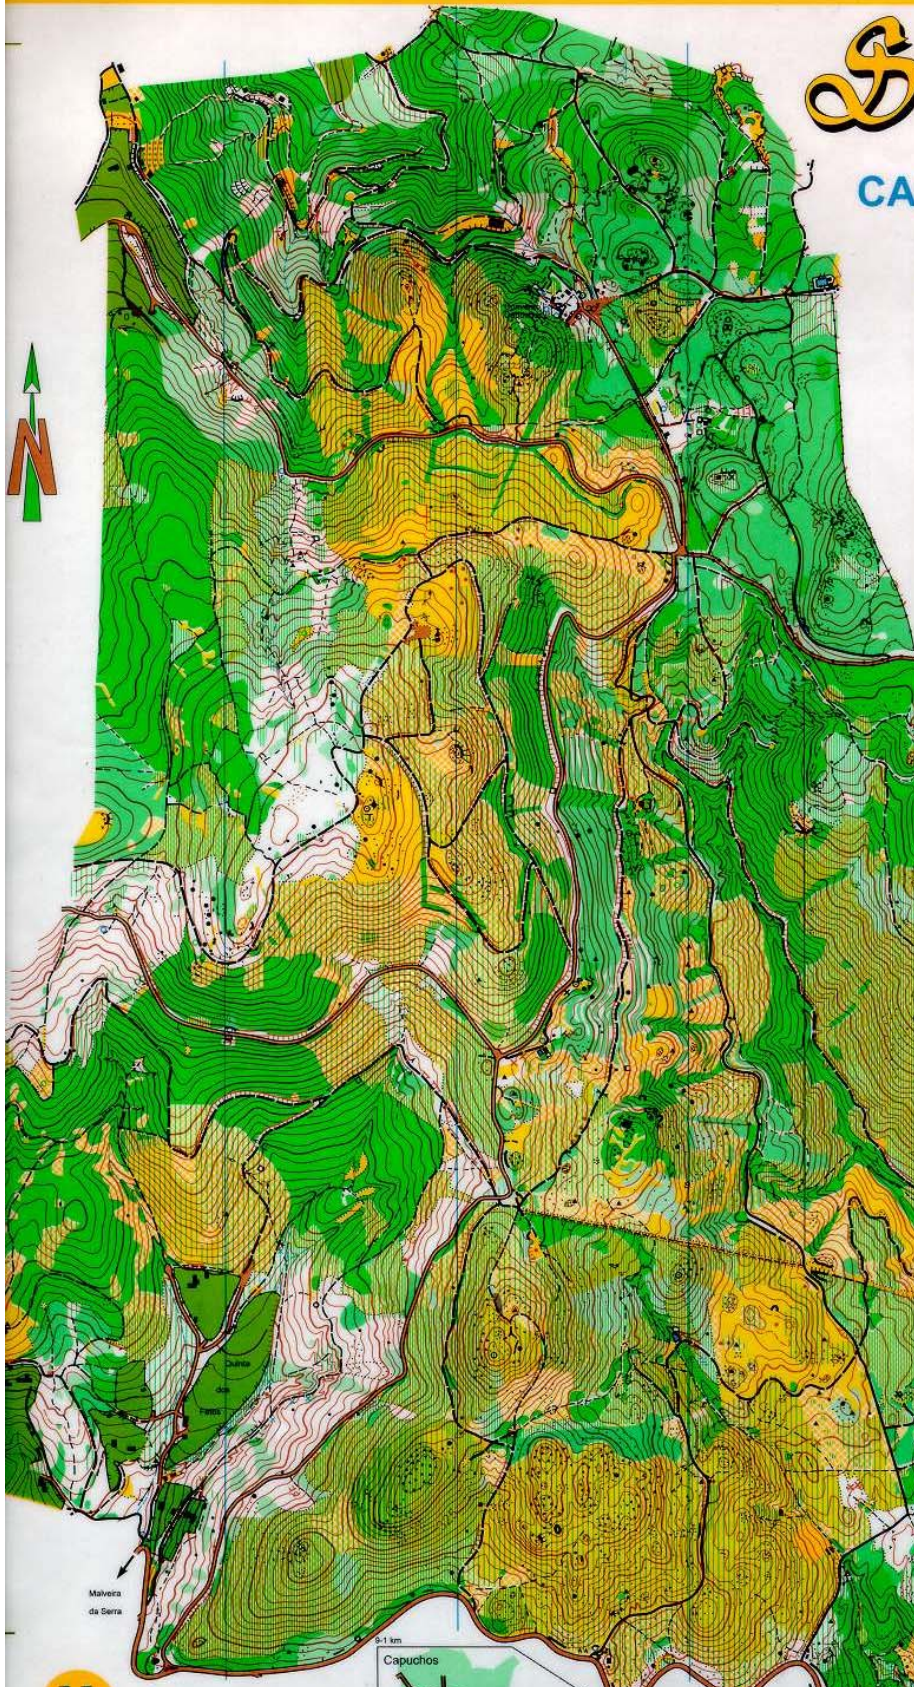

Sintra

CAPUCHOS II

LEGENDA

	Estrada / Road		Afloramento rochoso / bare rock
	Caminhos / Dirt road, vehicle track		Árvore especial / Special vegetation
	Carreiros / Large, small path		Poço; Obj. esp.; Nascente / Well
	Aceiro < 5m / Narrow ride		Torre (baixa, alta) / Small, High
	Aceiro > 5m / Wide ride		Buraco; Gruta / Rocky pit; Cave
	Limite de Vegetação / Distinct vegetation boundary		Ribeiras; Linhas de água / Water
	Casa; Ruína / Building; Ruin		Ponte, passagem / Bridge, foot
	Curva de Nivel; Fosso / Contour; Gully		Pequeno canal (rego) / Narrow
	Escarpa; Buraco / Earth bank; Pit		Floresta limpa / Forest, easy
	Cola; Depressão / Knoll; Depression		Zona arenosa / Open sandy ground
	Muro de terra alto-baixo / Earth wall; high, low		Água / Water
	Falésia intransponível / Impassable Cliff; Small cliff		Área alagadiça / Seasonal marsh
	Muro intransponível, ruínas / High, stone Wall		Vegetação +/- densa / Vegetation
	Vedação intransponível, ruínas / Fence		Vegetação rasteira / Undergrowth
	Passagem / Crossing point		Pomar; Vinha / Orchard; Vine
	Linha de Alta-tensão, poste / Power line		Área de cultivo, limite / Cultivation
	Marco; Obj. especial / Man-made		Área aberta +/- / Open land
	Mangedoura; Tronco / Fodder; Land form		Parking; Cemitério / Parking
	Pedras (pequena, grande, zona, monte) / Stones		Privado, edificado / Settlement

Divisão de DESPORTO

Reprodução Interdita

ORIENTAÇÃO
O Desporto da Floresta